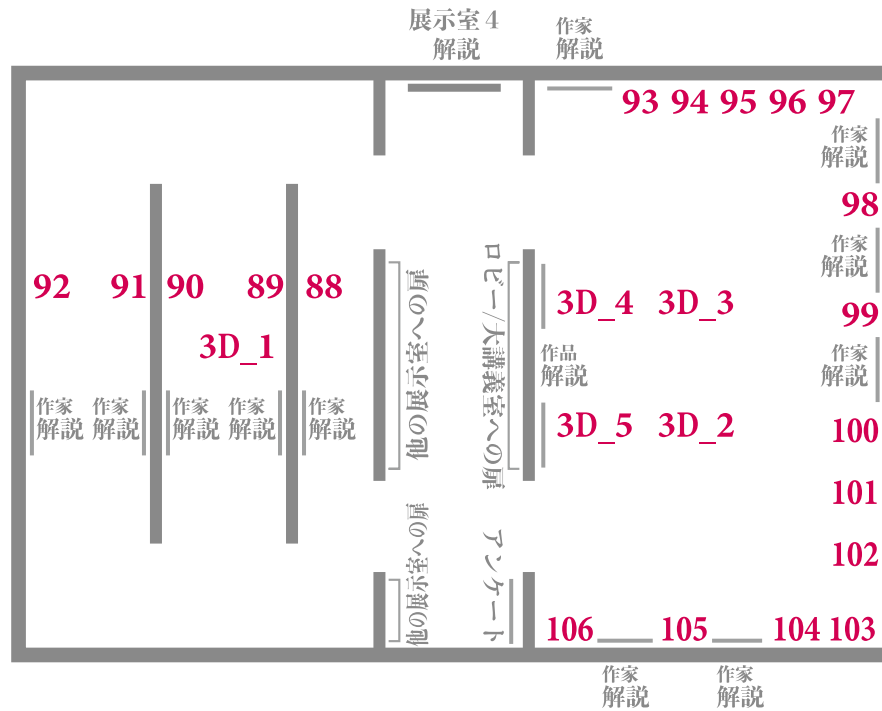

バーチャル ギャラリー マップ (展示作品一覧)

展示室 4 Exhibition Room 4

彫刻と写真、陶磁器と書のコレクション Collection of Sculpture, Photography, Ceramics, and Calligraphy

- 88 浅蔵 五十吉 「彩磁彩芳香花器」
  Isokichi ASAKURA
- 89 吉向 蕃斎 「三彩貼花文化器」
  Hansai KIKKO
  3D_1
- 90 酒井田 柿右衛門 「濁手山つつじ文花器」
  Kakiemon SAKAIDA
- 91 杉岡 華邨 「花」
  Kason SUGIOKA
- 92 村上 三島 「百花撩乱」
  Santo MURAKAMI

- 93 清水 九兵衛 「作品 C」
  Kyubei KIYOMIZU
- 94 清水 九兵衛 「affinityA」
  Kyubei KIYOMIZU
- 95 清水 九兵衛 「FIGURE-E」
  Kyubei KIYOMIZU
- 96 清水 九兵衛 「CORRESPONDING FORM 1」
  Kyubei KIYOMIZU
- 97 清水 九兵衛 「作品 D」
  Kyubei KIYOMIZU
- 98 アルフレッド・ステイグリッツ 「二つの塔、ニューヨーク」
  Alfred Stieglitz
- 99 ジョン・ディヴォラ 「無題」
  John Divola
- 100 岩宮 武二 「たそがれ (相川町)」
  Takeji IWAMIYA
- 101 岩宮 武二 「炭鉱夫」
  Takeji IWAMIYA
- 102 岩宮 武二 「稲架・浜坂 兵庫県(「日本海」より)」
  Takeji IWAMIYA
- 103 岩宮 武二 「縄がらみ 祇園祭・山鉾」
  Takeji IWAMIYA
- 104 岩宮 武二 「マヌカン」
  Takeji IWAMIYA
- 105 入江 泰吉 「大和路 いかるがの里 落陽」
  Taikichi IRIE
- 106 田中 幸太郎 「抽象写真 (花火による) 作品 21」
  Kotaro TANAKA

3D_4 太郎 千恵蔵 「カーフ・エンジン I」
Chiezo TARO

3D_3 河合 隆三 「無公害車」
Ryuzo KAWAI

3D_5 田邊 朗 「鉄の装置 1,2」
Akira TANABE

3D_2 神山 明 「街の伝説」
Akira KAMIYAMA