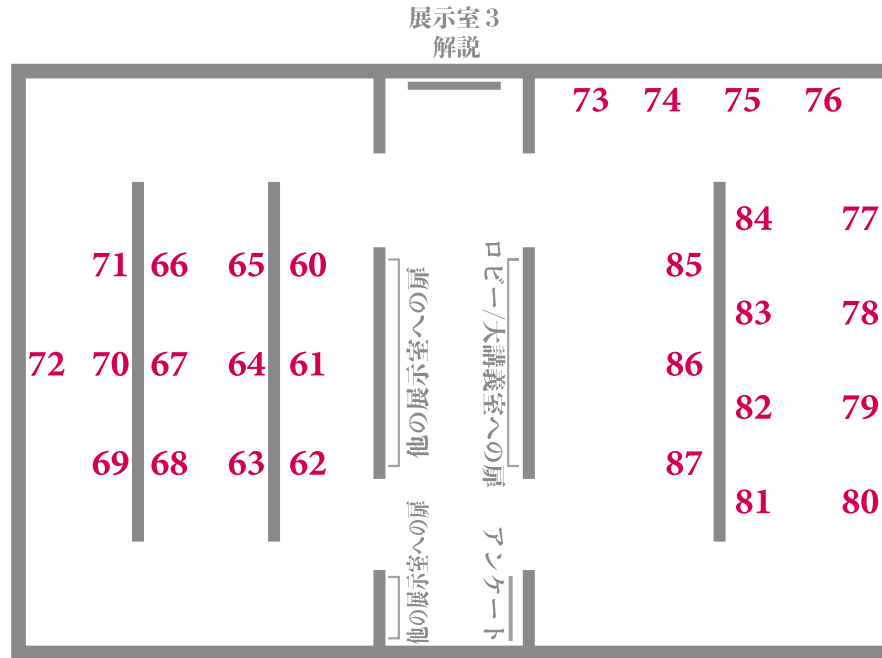

バーチャル ギャラリー マップ (展示作品一覧)

展示室 3 Exhibition Room 3

関西の現代作家コレクション 2 Contemporary Artists Collection in Kansai 2

現代版画コレクション Modern Print Collection

- 60 国枝 金三 「都会風景」
  Kinzo KUNIEDA
- 61 直原 玉清 「桂林月明」
  Gyokusei JIKIHARA
- 62 金田 辰弘 「月と鳥」
  Tatsuhiko KANEDA
- 63 嶋本 昭三 「1963-1」
  Shozo SHIMAMOTO
- 64 野村 耕 「コレクション」
  Ko NOMURA
- 65 齋藤 眞成 「千人小法師」
  Shinjo SAITO
- 66 中西 學 「THE RADICAL DISK」
  Manabu NAKANISHI
- 67 中川 佳宣 「果実あつめ」
  Yoshinobu NAKAGAWA
- 68 渡辺 信子 「yellow and white」
  Nobuko WATANABE
- 69 福本 繁樹 「水の都」
  Shigeki FUKUMOTO
- 70 善住 芳枝 「R y u - j i n」
  Yoshie ZENJU
- 71 真鍋 沙織 「～ pick cosmos ～」
  Saori MANABE
- 72 大形 和子 「住吉大社と孫」
  Kazuko OHGATA

- 73 川西 英 「堺水族館」
  Hide KAWANISHI
- 74 木村 光佑 「現在位置—存在 (A)」
  Kosuke KIMURA
- 75 木村 秀樹 「エンピツ 2-15」
  Hideki KIMURA
- 76 徳力 富吉郎 「道頓堀の夜」
  Tomikichiro TOKURIKI
- 77 深澤 幸雄 「顔は迷路」
  Yukio FUKAZAWA
- 78 元永 定正 「みつつあたり」
  Sadamasa MOTONAGA
- 79 山本 容子 「SUMMER SHOWER SHOW」
  Yoko YAMAMOTO
- 80 今井 祝雄 「水平線 A」
  Norio IMAI
- 81 河口 龍夫 「COSMOS 4」
  Tatsuo KAWAGUCHI
- 82 志野 和男 「化石 (波動)」
  Kazuo SHINO
- 83 藤本 由紀夫 「NORMAL BRAIN MUSIC」
  Yukio FUJIMOTO
- 84 神野 立生 「SOUL SCAPE-246」
  Ritsuo KANNO
- 85 前田 藤四郎 「婦人帽子店」
  Toshiro MAEDA
- 86 片山 みやび 「芝生の上にねころんだ気分」
  Miyabi KATAYAMA
- 87 儀間 比呂志 「瓦屋節より」
  Hiroshi GIMA